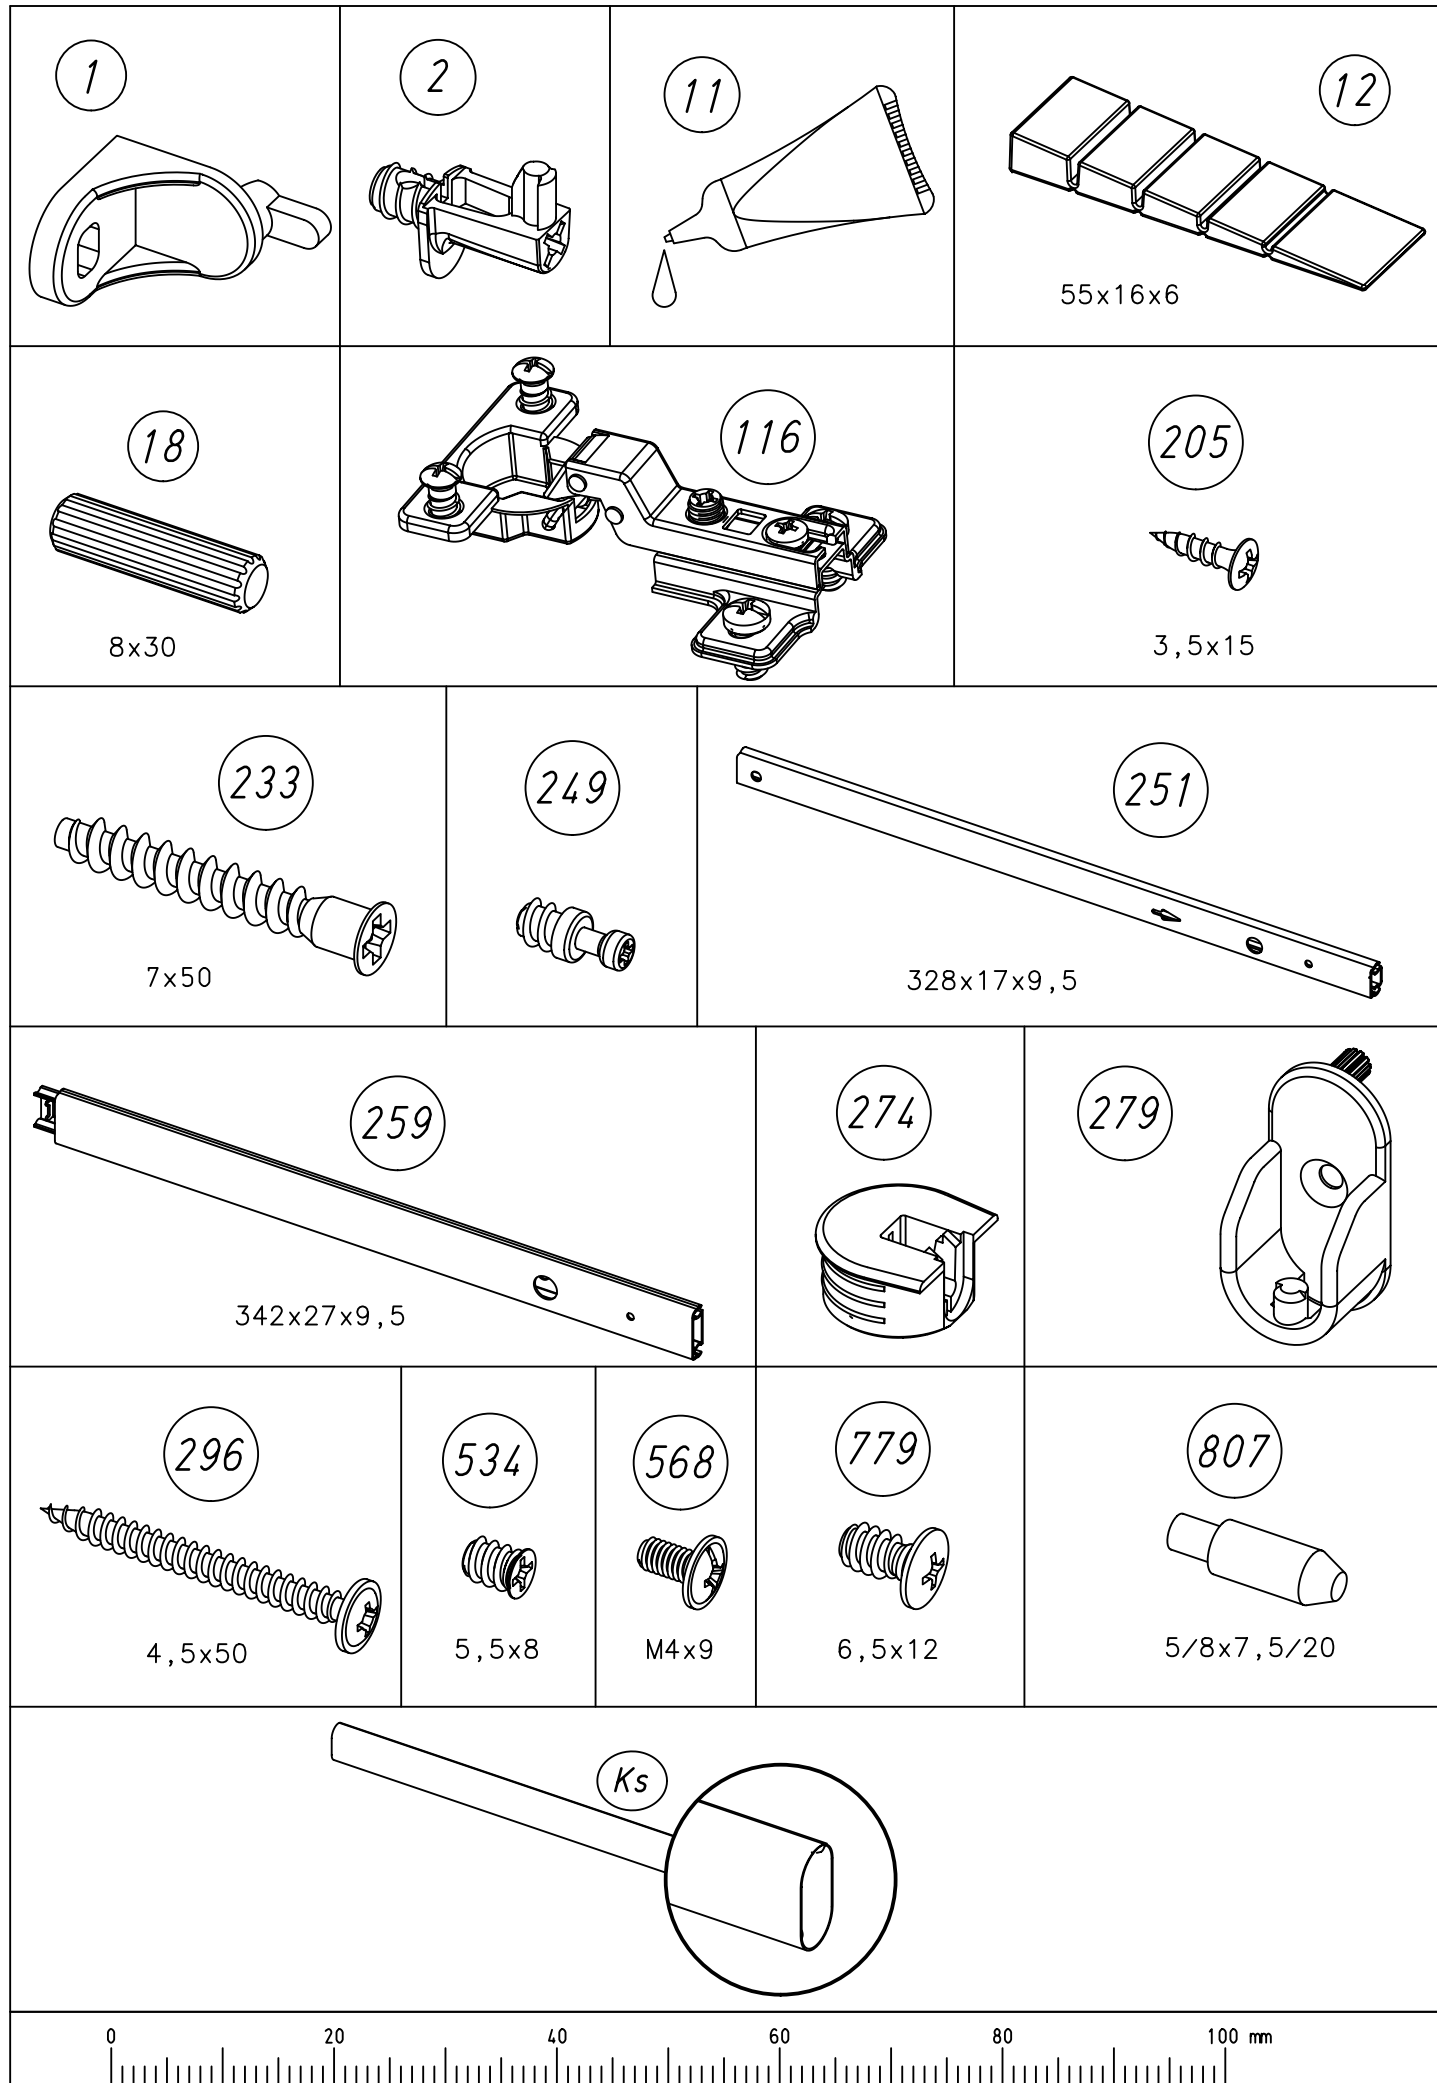

1.

M1812_01

rauch

ø5mm

ABD-FOLIE
147x46

2.

3.

4.

296

296

14 807

15 205 249 251 259 534

16 205 249 251 259 534

13.

- 17
- 205
- 249
- 251
- 259
- 534

14.

- 19
- 274

18

20

25 116

26 12

ABD-FOLIE
147x46

27